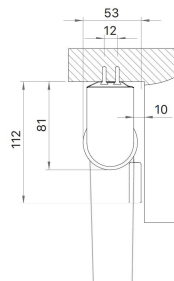

Tải trọng	6.5 kg
Diện tích tối đa	8 m ²
Chiều cao tối đa	4 m
Chiều rộng tối đa	2.3 m

Máng nhôm

Nhôm sơn tĩnh điện đồng bộ màu.
Tiết diện: 41.5x11.5mm

Ống cuộn

Nhôm sơn tĩnh điện màu trắng.
Tiết diện: Ø38mm.

Thanh đáy

Nhôm sơn tĩnh điện đồng bộ màu.
Tiết diện: 2 lựa chọn
Thanh Oval: 18x28mm
Thanh chữ nhật: 9x36mm

Đầu kéo

Nhựa nylon đồng bộ màu; Lõi kim loại
Tỉ lệ kéo: 1:1.7

Dây kéo

Dây hạt nhựa đồng bộ màu.

Ứng dụng

Trong nhà

Màu sắc

Kem Be Ghi Đen

Trắng

Thanh Oval

Thanh chữ nhật

Bản vẽ kỹ thuật

Bản vẽ lắp đặt

Lắp tường

Lắp trần