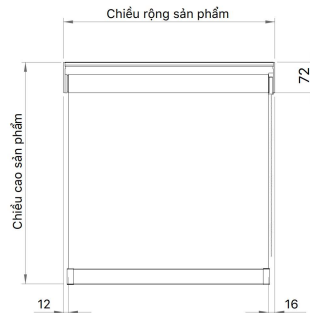

Tải trọng	6.5 kg
Diện tích tối đa	8 m ²
Chiều cao tối đa	4 m
Chiều rộng tối đa	2.3 m

Máng nhôm

Nhôm sơn tĩnh điện đồng bộ màu.
Tiết diện: 41.5x11.5mm

Ống cuộn

Nhôm sơn tĩnh điện màu trắng.
Tiết diện: Ø38mm.

Thanh đáy

Nhôm sơn tĩnh điện đồng bộ màu.
Tiết diện: 2 lựa chọn
Thanh Oval: 18x28mm
Thanh chữ nhật: 9x36mm

Đầu kéo

Nhựa nylon đồng bộ màu; Lõi kim loại
Tỉ lệ kéo: 1:1.7

Dây kéo

Dây hạt nhựa đồng bộ màu.

Ứng dụng

Trong nhà

Màu sắc

Kem Be Ghi Đen

Trắng

Thanh Oval

Thanh chữ nhật

Bản vẽ kỹ thuật

Bản vẽ lắp đặt

Lắp tường

Lắp trần