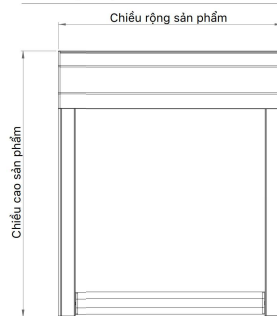

Thông số kỹ thuật

Tải trọng và kích thước	
Tải trọng	40 ~ 80 kg
Diện tích tối đa	
Lux105Z	14 m ²
Lux130Z	22 m ²
Chiều cao tối đa	6 m
Chiều rộng tối đa	6 m

Màu sắc

Ghi

Hộp nhôm

Nhôm sơn tĩnh điện màu ghi

Tiết diện

LUX105Z: 105 x 105 mm

LUX130Z: 130 x 130 mm

Ống cuộn

Nhôm sơn tĩnh điện.

Tiết diện: 2 lựa chọn

Ø70 mm và Ø95 mm

Thanh đáy

Nhôm sơn tĩnh điện màu ghi.

Tiết diện: 30 x 50 mm

Động cơ

Động cơ ống Ø45

Ứng dụng

Ngoài trời

Bản vẽ kỹ thuật

Bản vẽ lắp đặt